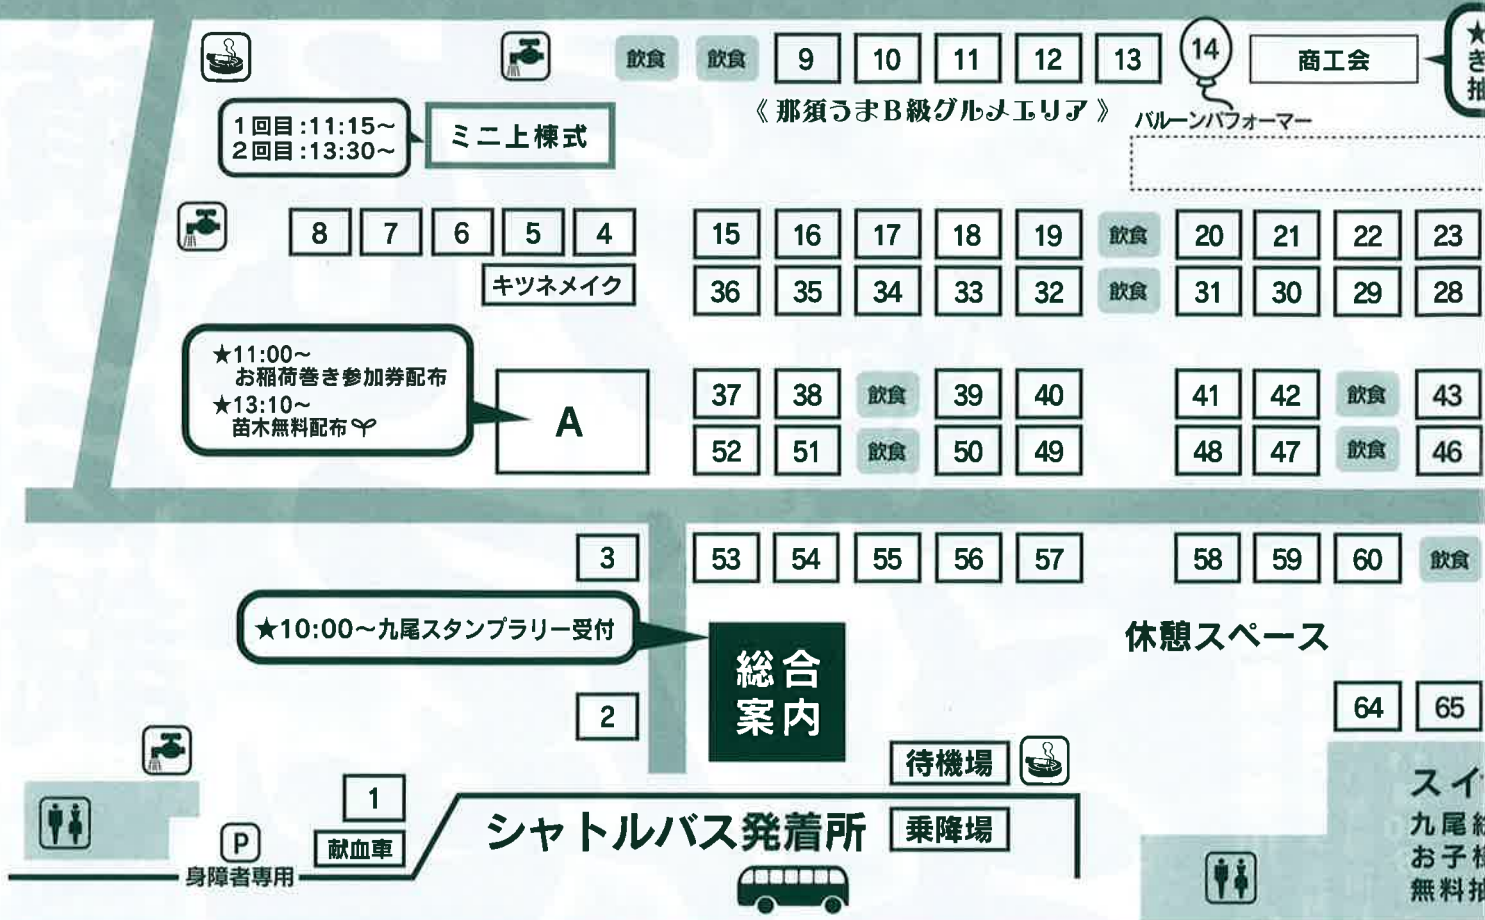

会場案内図 余笹川ふれあい公園

	テント番号	団体名	イベント内容	
福祉	1	黒磯ライオンズクラブ	献血	
団体	2	栃木県看護協会	健康相談・指導、血圧・体脂肪測定	
那須	3	那須町学校教育課	プログラミング体験、国際交流(モンゴル、町英語指導助手の紹介)	
団体	4	全建総連栃木建労那須支部	ミニ上棟式、生ビール、木工品、住宅相談、フランクフルト、焼きそば販売ほか	
	5	なす匠の会	木工品、かき氷、リサイクル品販売	
	6	那須町森林組合	ネイチャークラフト	
	7/8	NPO法人森と家をつなぐ会	八溝杉の端材の無料配布、アクセサリーづくり	
	9	那須りんどう湖レイクビュー	パン販売	
那須うまB級グルメ	9	鳥あさ食堂	鳥丸焼き、鳥もも焼き、焼き鳥販売	
	10	レストラン大原	カツサンド、ローストビーフ丼販売	
	10	ふくら	ホットドッグ、カレーパン販売	
	11	中国料理 鈴	香酥鶏、エビチリ、ザーサイ、焼売、チャーハン販売	
	11	マウントジーンズ那須	マリオンクレープ販売	
	12	ファンタジア	トマトラーメン販売	
	12	もりもり屋	すいとん、生ビール販売	
	13	アジアンオールドバザール	ガバオライス、タピオカ	
	13	アウトバースト&ポンタ	唐揚げとポテト盛り合わせ、ソーセージ盛り合わせ、唐揚げ丼、ハイボール	
	商工	14	那須町商工会	バルーンパフォーマー、飲食スペース
15		那須町商工会女性部	焼きそば、ペットボトルお茶、ジュース販売	
16		那須町商工会黒田原支部	加仁家(ラーメン、唐揚げ、牛串、クリームポテト、生ビール販売)	
17			八板工務店(けんちんうどん、そば、もつ煮込み、生ビール、焼き鳥販売)	
18			マシコ住設工業(ナポリタン、いか焼き、焼き鳥、生ビール、ジュース販売)	
19			(株)ダイユー(お弁当販売)